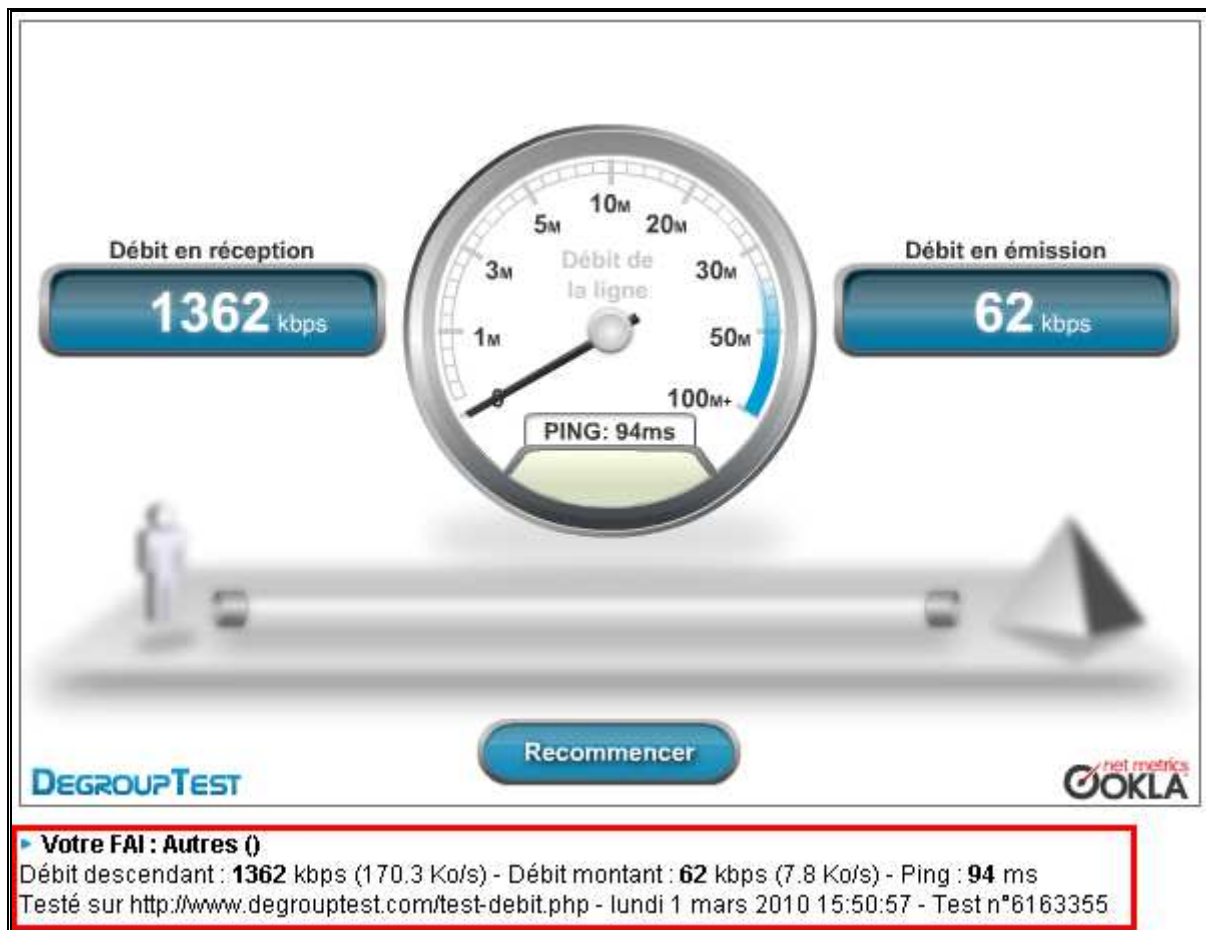

Après quelques instants, le rapport des débits est affiché

Dans l'exemple

Le débit descendant IP = 1362 kbits/s

Le débit ascendant IP = 62 kbits/s

Le ping = 94 ms

Votre débit descendant : kbps

Votre débit ascendant : kbps

Votre ping : ms